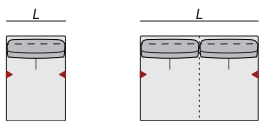

# PAVIA PURE

**?** Željena dimenzija  
Your dimension

### Enosed / 1-seater

L = 70 cm	11/0
L = 80 cm	12/0
L = 90 cm	13/0

### Dvosed / 2-seater

L = 140 cm	21/0
L = 160 cm	22/0
L = 180 cm	23/0
L = ?	

## Polica Shelf

L = 115 cm, L = 40 cm	0/P
L = 95 cm, L = 40 cm	0/P
L = ?	

Iz elementov lahko sestavimo različne postavitve

We can provide various installations from the elements.

Elementi se mogu složiti na različite načine.