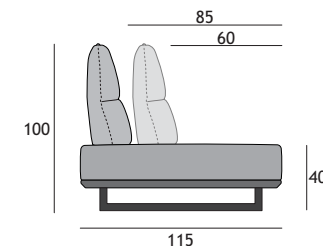

## Kotni ležalniki Corner recliners

KL1/6	D = 140 cm, L = 115 cm	KL1/7
KL2/6	D = 160 cm, L = 115 cm	KL2/7
KL3/6	D = 180 cm, L = 115 cm	KL3/7
KL5/6	D = 200 cm, L = 115 cm	KL5/7
KL1/6s	D = 140 cm, L = 95 cm	KL1/7s
KL2/6s	D = 160 cm, L = 95 cm	KL2/7s
KL3/6s	D = 180 cm, L = 95 cm	KL3/7s
KL5/6s	D = 200 cm, L = 95 cm	KL5/7s
	D = ?, L = ?	

## Tabure Tabouret

D = 70 cm, L = 70 cm	T70
D = 90 cm, L = 70 cm	T90
D = 80 cm, L = 80 cm	T80
D = ?, L = ?	

## Kotni element Corner unit

L = 115 cm, L = 115 cm	5/5
L = 95 cm, L = 95 cm	5/5s
L = ?	

## Polica Shelf

L = 115 cm, L = 40 cm	0/P
L = 95 cm, L = 40 cm	0/P
L = ?	

Iz elementov lahko sestavimo različne postavitve

We can provide various installations from the elements.

Elementi se mogu složiti na različite načine.