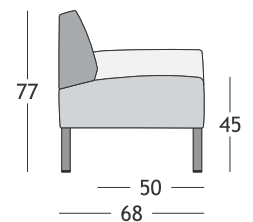

NUBO

Sedežni elementi / Seating elements
Elementi za sjedenje / Sitzelemente

Tabure / Tabouret
Tabure / Taburett

Enosed / 1-seater Jednosjed / 1-sitzer	
L = 52 cm	11/0
L = 68 cm	12/0
Dvosjed / 2-seater Dvosjed / 2-sitzer	
L = 104 cm	21/0
L = 136 cm	22/0
Trosjed / 3-seater Trosjed / 3-sitzer	
L = 188 cm	32/0
L = ?	

D = 68 cm , L = 52 cm	T12/0
D = 68 cm , L = 68 cm	T11/0
D = ? , L = ?	

Kotni element / Corner unit
Kutni element / Ekelement

Miza / Table
Stol / Tisch

D = 68 cm , L = 68cm	5/5
----------------------	-----

D = 68 cm , L = 68 cm	M68
D = 68 cm , L = 34 cm	M34
D = ? , L = ?	

Naslon za roko / Armrest
Naslon za roku / Armlehne

L = 8 cm	ST/8
L = ?	

? **Željena dimenzija**
Your dimension
Željena dimenzija
Gewünschte Abmessung