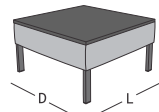

NUBO

Sedežni elementi / Seating elements
Elementi za sjedenje / Sitzelemente

Tabure / Tabouret
Tabure / Taburett

Enosed / 1-seater Jednosjed / 1-sitzer	
L = 52 cm	11/0
L = 68 cm	12/0
Dvosjed / 2-seater Dvosjed / 2-sitzer	
L = 104 cm	21/0
L = 136 cm	22/0
Trosjed / 3-seater Trosjed / 3-sitzer	
L = 188 cm	32/0
L = ?	

D = 68 cm , L = 52 cm	T12/0
D = 68 cm , L = 68 cm	T11/0
D = ? , L = ?	

Kotni element / Corner unit
Kutni element / Ekelement

Miza / Table
Stol / Tisch

D = 68 cm , L = 68cm	5/5
----------------------	-----

D = 68 cm , L = 68 cm	M68
D = 68 cm , L = 34 cm	M34
D = ? , L = ?	

Naslon za roko / Armrest
Naslon za roku / Armlehne

L = 8 cm	ST/8
L = ?	

? **Željena dimenzija**
Your dimension
Željena dimenzija
Gewünschte Abmessung