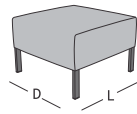

NUBO

Sedežni elementi / Seating elements
Elementi za sjedenje / Sitzelemente

Tabure / Tabouret
Tabure / Taburett

Enosed / 1-seater Jednosjed / 1-sitzer	
L = 52 cm	11/0
L = 68 cm	12/0
Dvosjed / 2-seater Dvosjed / 2-sitzer	
L = 104 cm	21/0
L = 136 cm	22/0
Trosjed / 3-seater Trosjed / 3-sitzer	
L = 188 cm	32/0
L = ?	

D = 68 cm , L = 52 cm	T12/0
D = 68 cm , L = 68 cm	T11/0
D = ? , L = ?	

Kotni element / Corner unit
Kutni element / Ekelement

Miza / Table
Stol / Tisch

D = 68 cm , L = 68cm	5/5
----------------------	-----

D = 68 cm , L = 68 cm	M68
D = 68 cm , L = 34 cm	M34
D = ? , L = ?	

Naslon za roko / Armrest
Naslon za roku / Armlehne

L = 8 cm	ST/8
L = ?	

? **Željena dimenzija**
Your dimension
Željena dimenzija
Gewünschte Abmessung