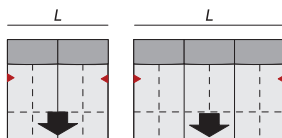

NEPAL

Sedežni elementi / Seating elements Elementi za sjedenje / Sitzelemente

Enosed / 1-seater Jednosjed / 1-sitzer	
L = 60 cm	1/0
Dvosjed / 2-seater Dvosjed / 2-sitzer	
L = 120 cm	2/0
L = 150 cm	22/0
L = 180 cm	25/0
Trosjed / 3-seater Trosjed / 3-sitzer	
L = 180 cm	3/0
L = ?	

Razširitev sedišča / Seat extension Proširenje sjedala / Sitzverlängerung

Dvosjed / 2-seater Dvosjed / 2-sitzer	
L = 120 cm	2L/0
L = 150 cm	22L/0
L = 180 cm	25L/0
Trosjed / 3-seater Trosjed / 3-sitzer	
L = 180 cm	3L/0
L = ?	

Kotni ležalniki / Corner recliners Kutni ležajevi / Eckliegen

L2d/6	D = 245 cm, L = 121 cm	L2d/7
L2/6	D = 215 cm, L = 121 cm	L2/7
L1/6	D = 215 cm, L = 91 cm	L1/7
L2k/6	D = 185 cm, L = 121 cm	L2k/7
D = ?, L = ?		

Odpert zaključek / Open end Otvoreni završetak / Offener Abschluss

0/4	L = 60 cm	0/5
L = ?		

Kotni element / Corner unit Kutni element / Eckelement

D = 95 cm, L = 95 cm	5/5
----------------------	-----

Tabure / Tabouret Tabure / Taburett