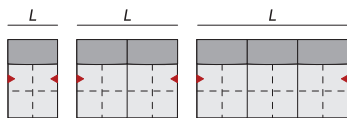

NEPAL

Sedežni elementi / Seating elements Elementi za sjedenje / Sitzelemente

Enosed / 1-seater Jednosjed / 1-sitzer	
L = 60 cm	1/0
Dvosjed / 2-seater Dvosjed / 2-sitzer	
L = 120 cm	2/0
L = 150 cm	22/0
L = 180 cm	25/0
Trosjed / 3-seater Trosjed / 3-sitzer	
L = 180 cm	3/0
L = ?	

Razširitev sedišča / Seat extension Proširenje sjedala / Sitzverlängerung

Dvosjed / 2-seater Dvosjed / 2-sitzer	
L = 120 cm	2L/0
L = 150 cm	22L/0
L = 180 cm	25L/0
Trosjed / 3-seater Trosjed / 3-sitzer	
L = 180 cm	3L/0
L = ?	

Kotni ležalniki / Corner recliners Kutni ležajevi / Eckliegen

L2d/6	D = 245 cm, L = 121 cm	L2d/7
L2/6	D = 215 cm, L = 121 cm	L2/7
L1/6	D = 215 cm, L = 91 cm	L1/7
L2k/6	D = 185 cm, L = 121 cm	L2k/7
D = ?, L = ?		

Odpert zaključek / Open end Otvoreni završetak / Offener Abschluss

0/4	L = 60 cm	0/5
L = ?		

Kotni element / Corner unit Kutni element / Eckelement

D = 95 cm, L = 95 cm	5/5
----------------------	-----

Tabure / Tabouret Tabure / Taburett