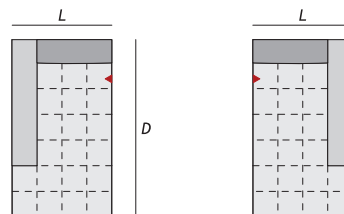

NEPAL

Sedežni elementi / Seating elements Elementi za sjedenje / Sitzelemente

Enosed / 1-seater Jednosjed / 1-sitzer	
L = 60 cm	1/0
Dvosjed / 2-seater Dvosjed / 2-sitzer	
L = 120 cm	2/0
L = 150 cm	22/0
L = 180 cm	25/0
Trosjed / 3-seater Trosjed / 3-sitzer	
L = 180 cm	3/0
L = ?	

Razširitev sedišča / Seat extension Proširenje sjedala / Sitzverlängerung

Dvosjed / 2-seater Dvosjed / 2-sitzer	
L = 120 cm	2L/0
L = 150 cm	22L/0
L = 180 cm	25L/0
Trosjed / 3-seater Trosjed / 3-sitzer	
L = 180 cm	3L/0
L = ?	

Kotni ležalniki / Corner recliners Kutni ležajevi / Eckliegen

L2d/6	D = 245 cm, L = 121 cm	L2d/7
L2/6	D = 215 cm, L = 121 cm	L2/7
L1/6	D = 215 cm, L = 91 cm	L1/7
L2k/6	D = 185 cm, L = 121 cm	L2k/7
D = ?, L = ?		

Vzglavnik / Headrest Naslon za glavu / Kopfstütze

Naslon za roko / Armrest Naslon za roku / Armlehne

0/6	D = 95 cm, L = 30 cm	0/7
022/6	D = 155 cm, L = 30 cm	022/7
032/6	D = 185 cm, L = 30 cm	032/7
D = ?, L = ?		