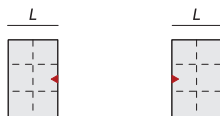

Kotni ležalniki / Corner recliners Kutni ležajevi / Eckliegen

L2d/6	D = 245 cm, L = 121 cm	L2d/7
L2/6	D = 215 cm, L = 121 cm	L2/7
L1/6	D = 215 cm, L = 91 cm	L1/7
L2k/6	D = 185 cm, L = 121 cm	L2k/7
D = ?, L = ?		

Vzglavnik / Headrest Naslon za glavu / Kopfstütze

Naslon za roko / Armrest Naslon za roku / Armlehne

0/6	D = 95 cm, L = 30 cm	0/7
022/6	D = 155 cm, L = 30 cm	022/7
032/6	D = 185 cm, L = 30 cm	032/7
D = ?, L = ?		

Odpert zaključek / Open end Otvoreni završetak / Offener Abschluss

0/4	L = 60 cm	0/5
L = ?		

Kotni element / Corner unit Kutni element / Eckelement

D = 95 cm, L = 95 cm	5/5
----------------------	-----

Tabure / Tabouret Tabure / Taburett

D = 120 cm, L = 60 cm	T120
D = 60 cm, L = 60 cm	T60
S polico / With a shelf s ugrađenom policom / Mit Regal	
D = 90 cm, L = 60 cm	T90P
D = ?, L = ?	

Ležalniki / Recliners Ležajevi / Liegen

D = 155 cm, L = 60 cm	L11/0
D = 185 cm, L = 90 cm	L22/0
D = 185 cm, L = 90 cm	L23/0
D = 215 cm, L = 120 cm	L32/0
D = 215 cm, L = 120 cm	L33/0
D = ?, L = ?	