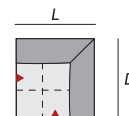

Kotni ležalniki / Corner recliners Kutni ležajevi / Eckliegen

L2d/6	D = 245 cm, L = 121 cm	L2d/7
L2/6	D = 215 cm, L = 121 cm	L2/7
L1/6	D = 215 cm, L = 91 cm	L1/7
L2k/6	D = 185 cm, L = 121 cm	L2k/7
D = ?, L = ?		

Vzglavnik / Headrest Naslon za glavu / Kopfstütze

Naslon za roko / Armrest Naslon za roku / Armlehne

0/6	D = 95 cm, L = 30 cm	0/7
022/6	D = 155 cm, L = 30 cm	022/7
032/6	D = 185 cm, L = 30 cm	032/7
D = ?, L = ?		

Odpert zaključek / Open end Otvoreni završetak / Offener Abschluss

0/4	L = 60 cm	0/5
L = ?		

Kotni element / Corner unit Kutni element / Eckelement

D = 95 cm, L = 95 cm	5/5
----------------------	-----

Tabure / Tabouret Tabure / Taburett

D = 120 cm, L = 60 cm	T120
D = 60 cm, L = 60 cm	T60
S polico / With a shelf s ugrađenom policom / Mit Regal	
D = 90 cm, L = 60 cm	T90P
D = ?, L = ?	

Ležalniki / Recliners Ležajevi / Liegen

D = 155 cm, L = 60 cm	L11/0
D = 185 cm, L = 90 cm	L22/0
D = 185 cm, L = 90 cm	L23/0
D = 215 cm, L = 120 cm	L32/0
D = 215 cm, L = 120 cm	L33/0
D = ?, L = ?	