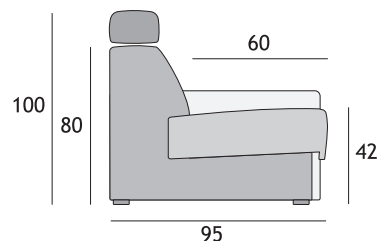

Iz elementov lahko sestavimo različne postavitve
We can provide various installations from the elements.
Elementi se mogu složiti na različite načine.
Aus den Elementen können Sie verschiedene Kombinationen
zusammenstellen.

Elemente lahko dimenzijsko prilagodimo
The dimensions of the furniture elements can be altered.
Elementi se mogu prilagoditi raznim dimenzijama.
Die Elemente können in den Maßen angepasst werden.

Mikrotkanine
Microfabric
Microvlakna
Mikrofaser

Elastični trakovi
Elastic strips
Elastične trake
Elastikbänder

Valovite vzmeti
Corrugated springs
Valovite opruge
Wellenfedern

Tkanine
Fabric
Tkanina
Stoff

Usnje
Leather
Koža
Leder