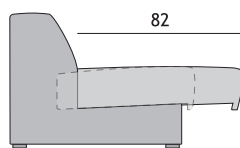

NEPAL

Sedežni elementi / Seating elements Elementi za sjedenje / Sitzelemente

Enosed / 1-seater Jednosjed / 1-sitzer	
L = 60 cm	1/0
Dvosjed / 2-seater Dvosjed / 2-sitzer	
L = 120 cm	2/0
L = 150 cm	22/0
L = 180 cm	25/0
Trosjed / 3-seater Trosjed / 3-sitzer	
L = 180 cm	3/0
L = ?	

Razširitev sedišča / Seat extension Proširenje sjedala / Sitzverlängerung

Dvosjed / 2-seater Dvosjed / 2-sitzer	
L = 120 cm	2L/0
L = 150 cm	22L/0
L = 180 cm	25L/0
Trosjed / 3-seater Trosjed / 3-sitzer	
L = 180 cm	3L/0
L = ?	

Kotni ležalniki / Corner recliners Kutni ležajevi / Eckliegen

L2d/6	D = 245 cm, L = 121 cm	L2d/7
L2/6	D = 215 cm, L = 121 cm	L2/7
L1/6	D = 215 cm, L = 91 cm	L1/7
L2k/6	D = 185 cm, L = 121 cm	L2k/7
D = ?, L = ?		

Vzglavnik / Headrest Naslon za glavu / Kopfstütze

Naslon za roko / Armrest Naslon za roku / Armlehne

0/6	D = 95 cm, L = 30 cm	0/7
022/6	D = 155 cm, L = 30 cm	022/7
032/6	D = 185 cm, L = 30 cm	032/7
D = ?, L = ?		