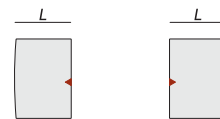

Kotni ležalniki Corner recliners

KL1/6	D = 135 cm, L = 105 cm	KL1/7
KL2/6	D = 175 cm, L = 105 cm	KL2/7
KL3/6	D = 195 cm, L = 105 cm	KL3/7
KL5/6	D = 215 cm, L = 105 cm	KL5/7
	D = ?, L = ?	

Ležalniki Recliners

D = 175 cm, L = 75 cm	L12/0
D = 175 cm, L = 85 cm	L13/0
D = 175 cm, L = 95 cm	L14/0
D = 205 cm, L = 75 cm	L22/0
D = 205 cm, L = 85 cm	L23/0
D = 205 cm, L = 95 cm	L24/0
D = ?, L = ?	

Naslon za roko Armrest

0/6	L = 23 cm	0/7
	L = ?	

Kotni element Corner unit

5/5	L = 105 cm	5/5n
-----	------------	------

Polica Shelf

0/P	L = 50 cm
	L = ?

Tabure Tabouret

D = 65 cm, L = 65 cm	T65
D = 85 cm, L = 65 cm	T85
D = ?, L = ?	

Vzglavnik Headrest

Odpri zaključek Open end

01/4	L = 65 cm	01/5
02/4	L = 75 cm	02/5
03/4	L = 85 cm	03/5
04/4	L = 95 cm	04/5
	L = ?	

Premična klopa Movable bench

D = 130 cm, L = 65 cm	K130
D = ?, L = ?	

Iz elementov lahko sestavimo različne postavitve
We can provide various installations from the elements.
Elementi se mogu složiti na različite načine.
Aus den Elementen können Sie verschiedene Kombinationen zusammenstellen.