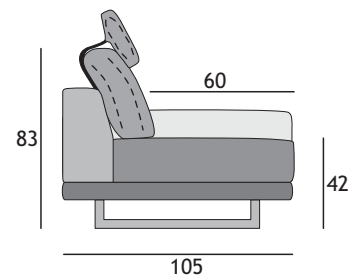

Kotni ležalniki Corner recliners

KL1/6	D = 135 cm, L = 105 cm	KL1/7
KL2/6	D = 175 cm, L = 105 cm	KL2/7
KL3/6	D = 195 cm, L = 105 cm	KL3/7
KL5/6	D = 215 cm, L = 105 cm	KL5/7
	D = ?, L = ?	

Ležalniki Recliners

D = 175 cm, L = 75 cm	L12/0
D = 175 cm, L = 85 cm	L13/0
D = 175 cm, L = 95 cm	L14/0
D = 205 cm, L = 75 cm	L22/0
D = 205 cm, L = 85 cm	L23/0
D = 205 cm, L = 95 cm	L24/0
D = ?, L = ?	

Naslon za roko Armrest

0/6	L = 23 cm	0/7
	L = ?	

Kotni element Corner unit

5/5	L = 105 cm	5/5n
-----	------------	------

Polica Shelf

0/P	L = 50 cm
	L = ?

Tabure Tabouret

D = 65 cm, L = 65 cm	T65
D = 85 cm, L = 65 cm	T85
D = ?, L = ?	

Vzglavnik Headrest

Odpri zaključek Open end

01/4	L = 65 cm	01/5
02/4	L = 75 cm	02/5
03/4	L = 85 cm	03/5
04/4	L = 95 cm	04/5
	L = ?	

Premična klopa Movable bench

D = 130 cm, L = 65 cm	K130
D = ?, L = ?	

Iz elementov lahko sestavimo različne postavitve
We can provide various installations from the elements.
Elementi se mogu složiti na različite načine.
Aus den Elementen können Sie verschiedene Kombinationen zusammenstellen.