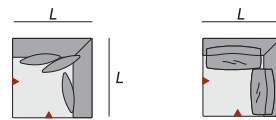

LIFE PURE

Željena dimenzija
Your dimension

Sedežni elementi Seating elements

Enosed / 1-seater

L = 65 cm	11/0
L = 75 cm	12/0
L = 85 cm	13/0
L = 95 cm	14/0

Dvised / 2-seater

L = 130 cm	21/0
L = 150 cm	22/0
L = 170 cm	23/0
L = 190 cm	24/0
L = ?	

Kotni ležalniki Corner recliners

KL1/6	D = 135 cm, L = 105 cm	KL1/7
KL2/6	D = 175 cm, L = 105 cm	KL2/7
KL3/6	D = 195 cm, L = 105 cm	KL3/7
KL5/6	D = 215 cm, L = 105 cm	KL5/7
	D = ?, L = ?	

Ležalniki Recliners

D = 175 cm, L = 75 cm	L12/0
D = 175 cm, L = 85 cm	L13/0
D = 175 cm, L = 95 cm	L14/0
D = 205 cm, L = 75 cm	L22/0
D = 205 cm, L = 85 cm	L23/0
D = 205 cm, L = 95 cm	L24/0
D = ?, L = ?	

Naslon za roko Armrest

0/6	L = 23 cm	0/7
	L = ?	

Kotni element Corner unit

5/5	L = 105 cm	5/5n
-----	------------	------

Polica Shelf

0/P	L = 50 cm
	L = ?

Tabure Tabouret

D = 65 cm, L = 65 cm	T65
D = 85 cm, L = 65 cm	T85
D = ?, L = ?	