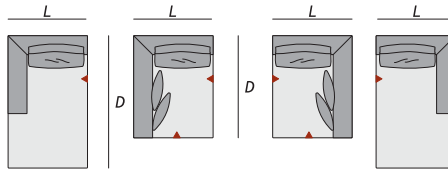

LIFE PURE

Željena dimenzija
Your dimension

Sedežni elementi Seating elements

Enosed / 1-seater

L = 65 cm	11/0
L = 75 cm	12/0
L = 85 cm	13/0
L = 95 cm	14/0

Dvised / 2-seater

L = 130 cm	21/0
L = 150 cm	22/0
L = 170 cm	23/0
L = 190 cm	24/0
L = ?	

Kotni ležalniki Corner recliners

KL1/6	D = 135 cm, L = 105 cm	KL1/7
KL2/6	D = 175 cm, L = 105 cm	KL2/7
KL3/6	D = 195 cm, L = 105 cm	KL3/7
KL5/6	D = 215 cm, L = 105 cm	KL5/7
	D = ?, L = ?	

Ležalniki Recliners

D = 175 cm, L = 75 cm	L12/0
D = 175 cm, L = 85 cm	L13/0
D = 175 cm, L = 95 cm	L14/0
D = 205 cm, L = 75 cm	L22/0
D = 205 cm, L = 85 cm	L23/0
D = 205 cm, L = 95 cm	L24/0
D = ?, L = ?	

Naslon za roko Armrest

Vzglavnik Headrest

Odpri zaključek Open end

01/4	L = 65 cm	01/5
02/4	L = 75 cm	02/5
03/4	L = 85 cm	03/5
04/4	L = 95 cm	04/5
	L = ?	

Premična klopa Movable bench

D = 130 cm, L = 65 cm	K130
D = ?, L = ?	

Iz elementov lahko sestavimo različne postavitve
We can provide various installations from the elements.
Elementi se mogu složiti na različite načine.
Aus den Elementen können Sie verschiedene Kombinationen zusammenstellen.