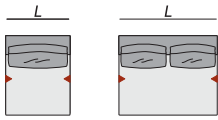

LIFE PURE

Željena dimenzija
Your dimension

Sedežni elementi Seating elements

Enosed / 1-seater

L = 65 cm	11/0
L = 75 cm	12/0
L = 85 cm	13/0
L = 95 cm	14/0

Dvised / 2-seater

L = 130 cm	21/0
L = 150 cm	22/0
L = 170 cm	23/0
L = 190 cm	24/0
L = ?	

Kotni ležalniki Corner recliners

KL1/6	D = 135 cm, L = 105 cm	KL1/7
KL2/6	D = 175 cm, L = 105 cm	KL2/7
KL3/6	D = 195 cm, L = 105 cm	KL3/7
KL5/6	D = 215 cm, L = 105 cm	KL5/7
	D = ?, L = ?	

Ležalniki Recliners

D = 175 cm, L = 75 cm	L12/0
D = 175 cm, L = 85 cm	L13/0
D = 175 cm, L = 95 cm	L14/0
D = 205 cm, L = 75 cm	L22/0
D = 205 cm, L = 85 cm	L23/0
D = 205 cm, L = 95 cm	L24/0
D = ?, L = ?	

Naslon za roko Armrest

0/6	L = 23 cm	0/7
	L = ?	

Kotni element Corner unit

5/5	L = 105 cm	5/5n
-----	------------	------

Polica Shelf

0/P	L = 50 cm
	L = ?

Tabure Tabouret

D = 65 cm, L = 65 cm	T65
D = 85 cm, L = 65 cm	T85
D = ?, L = ?	