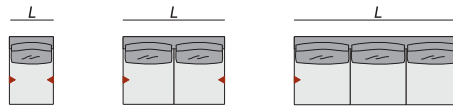

## Samostojni elementi

Seating elements  
Elementi za sjedenje  
Sitzelemente

Enosed / 1-seater Jednosjed / 1-sitzer	
L = 101 cm	11/8
L = 111 cm	12/8
L = 121 cm	13/8
L = 131 cm	14/8
Dvosjed / 2-seater Dvosjed / 2-sitzer	
L = 166 cm	21/8
L = 186 cm	22/8
L = 206 cm	23/8
L = 226 cm	24/8
Trosjed / 3-seater Trosjed / 3-sitzer	
L = 231 cm	31/8
L = 261 cm	32/8
L = ?	

## Sedežni elementi

Seating elements  
Elementi za sjedenje  
Sitzelemente

Enosed / 1-seater Jednosjed / 1-sitzer	
L = 65 cm	11/0
L = 75 cm	12/0
L = 85 cm	13/0
L = 95 cm	14/0
Dvosjed / 2-seater Dvosjed / 2-sitzer	
L = 130 cm	21/0
L = 150 cm	22/0
L = 170 cm	23/0
L = 190 cm	24/0
Trosjed / 3-seater Trosjed / 3-sitzer	
L = 195 cm	31/0
L = 225 cm	32/0
L = ?	

## Kotni elementi

Corner recliners  
Kutni ležajevi  
Eckliegen

KL1/6	D = 131 cm , L = 100 cm	KL1/7
KL2/6	D = 168 cm , L = 100 cm	KL2/7
KL3/6	D = 188 cm , L = 100 cm	KL3/7
KL4/6	D = 208 cm , L = 100 cm	KL4/7
D = ? , L = ?		