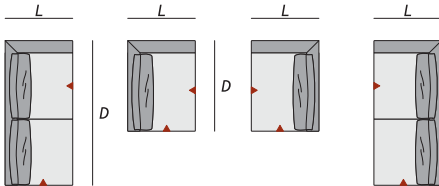

## Samostojni elementi

Seating elements  
Elementi za sjedenje  
Sitzelemente

Enosed / 1-seater Jednosjed / 1-sitzer	
L = 101 cm	11/8
L = 111 cm	12/8
L = 121 cm	13/8
L = 131 cm	14/8
Dvosjed / 2-seater Dvosjed / 2-sitzer	
L = 166 cm	21/8
L = 186 cm	22/8
L = 206 cm	23/8
L = 226 cm	24/8
Trosjed / 3-seater Trosjed / 3-sitzer	
L = 231 cm	31/8
L = 261 cm	32/8
L = ?	

## Sedežni elementi

Seating elements  
Elementi za sjedenje  
Sitzelemente

Enosed / 1-seater Jednosjed / 1-sitzer	
L = 65 cm	11/0
L = 75 cm	12/0
L = 85 cm	13/0
L = 95 cm	14/0
Dvosjed / 2-seater Dvosjed / 2-sitzer	
L = 130 cm	21/0
L = 150 cm	22/0
L = 170 cm	23/0
L = 190 cm	24/0
Trosjed / 3-seater Trosjed / 3-sitzer	
L = 195 cm	31/0
L = 225 cm	32/0
L = ?	

## Kotni elementi

Corner recliners  
Kutni ležajevi  
Eckliegen

KL1/6	D = 131 cm , L = 100 cm	KL1/7
KL2/6	D = 168 cm , L = 100 cm	KL2/7
KL3/6	D = 188 cm , L = 100 cm	KL3/7
KL4/6	D = 208 cm , L = 100 cm	KL4/7
D = ? , L = ?		

## Tabure

Tabouret  
Tabure  
Taburett

D = 65 cm , L = 65 cm	T65
D = 85 cm , L = 65 cm	T85
D = ? , L = ?	