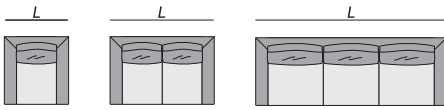

## Samostojni elementi

Seating elements  
Elementi za sjedenje  
Sitzelemente

Enosed / 1-seater Jednosjed / 1-sitzer	
L = 101 cm	11/8
L = 111 cm	12/8
L = 121 cm	13/8
L = 131 cm	14/8
Dvosjed / 2-seater Dvosjed / 2-sitzer	
L = 166 cm	21/8
L = 186 cm	22/8
L = 206 cm	23/8
L = 226 cm	24/8
Trosjed / 3-seater Trosjed / 3-sitzer	
L = 231 cm	31/8
L = 261 cm	32/8
L = ?	

## Sedežni elementi

Seating elements  
Elementi za sjedenje  
Sitzelemente

Enosed / 1-seater Jednosjed / 1-sitzer	
L = 65 cm	11/0
L = 75 cm	12/0
L = 85 cm	13/0
L = 95 cm	14/0
Dvosjed / 2-seater Dvosjed / 2-sitzer	
L = 130 cm	21/0
L = 150 cm	22/0
L = 170 cm	23/0
L = 190 cm	24/0
Trosjed / 3-seater Trosjed / 3-sitzer	
L = 195 cm	31/0
L = 225 cm	32/0
L = ?	

## Kotni elementi

Corner recliners  
Kutni ležajevi  
Eckliegen

KL1/6	D = 131 cm , L = 100 cm	KL1/7
KL2/6	D = 168 cm , L = 100 cm	KL2/7
KL3/6	D = 188 cm , L = 100 cm	KL3/7
KL4/6	D = 208 cm , L = 100 cm	KL4/7
D = ? , L = ?		

## Polica

Shelf  
Polica  
Schelf

O/P	L = 50 cm
L = ?	

**?** **Željena dimenzija**  
Your dimension  
Željena dimenzija  
Gewünschte Abmessung