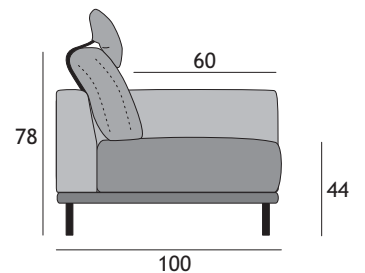

## Tabure

Tabouret  
Tabure  
Taburett

D = 65 cm , L = 65 cm	T65
D = 85 cm , L = 65 cm	T85
D = ? , L = ?	

## Miza

Table  
Stol  
Tisch

D = 85 cm , L = 85 cm	M85
D = ? , L = ?	

## Polica

Shelf  
Polica  
Schelf

O/P	L = 50 cm
L = ?	

**?** **Željena dimenzija**  
Your dimension  
Željena dimenzija  
Gewünschte Abmessung