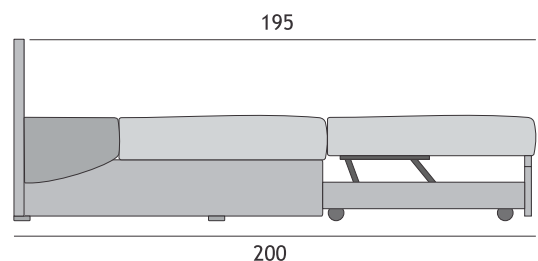

Elements with drawer
Elementi s ladicom
Elemente mit Schublade

L = 105 cm / l = 80 cm	1P/8
L = 145 cm / l = 120 cm	2P/8
L = 175 cm / l = 150 cm	3P/8
L = 205 cm / l = 180 cm	4P/8
L = ?	

Elementi z ležiščem

Elements with bed
Elementi s ležajem
Elemente mit Liegefläche

L = 105 cm / l = 80 cm	1L/8
L = 145 cm / l = 120 cm	2L/8
L = 175 cm / l = 150 cm	3L/8
L = 205 cm / l = 180 cm	4L/8
L = ?	

Tabure

Tabouret
Tabure
Taburett

D = 60 cm , L = 60 cm	T60
D = ? , L = ?	

Željena dimenzija
Your dimension
Željena dimenzija
Gewünschte Abmessung

Ležišče

Bed part of sofa
Ležaj
Bett

Iz elementov lahko sestavimo različne postavitve
We can provide various installations from the elements.
Elementi se mogu složiti na različite načine.
Aus den Elementen können Sie verschiedene Kombinationen zusammenstellen.