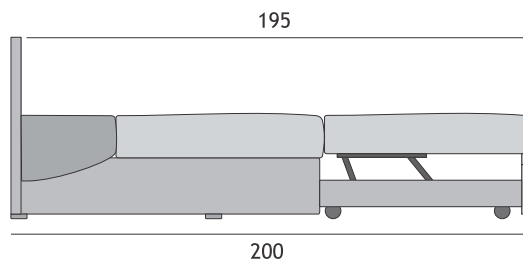

Elements with drawer
Elementi s ladicom
Elemente mit Schublade

L = 105 cm / l = 80 cm	1P/8
L = 145 cm / l = 120 cm	2P/8
L = 175 cm / l = 150 cm	3P/8
L = 205 cm / l = 180 cm	4P/8
L = ?	

Elementi z ležiščem

Elements with bed
Elementi s ležajem
Elemente mit Liegefläche

L = 105 cm / l = 80 cm	1L/8
L = 145 cm / l = 120 cm	2L/8
L = 175 cm / l = 150 cm	3L/8
L = 205 cm / l = 180 cm	4L/8
L = ?	

Tabure

Tabouret
Tabure
Taburett

D = 60 cm , L = 60 cm	T60
D = ? , L = ?	

Željena dimenzija
Your dimension
Željena dimenzija
Gewünschte Abmessung

Ležišče

Bed part of sofa
Ležaj
Bett

Iz elementov lahko sestavimo različne postavitve
We can provide various installations from the elements.
Elementi se mogu složiti na različite načine.
Aus den Elementen können Sie verschiedene Kombinationen zusammenstellen.