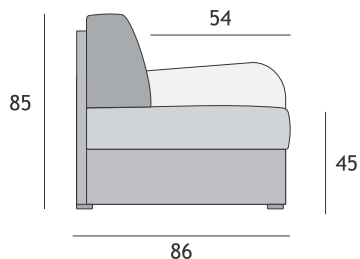

LAOS

Sedežni elementi

Seating elements
Elementi za sjedenje
Sitzelemente

L = 105 cm / l = 80 cm	1/8
L = 145 cm / l = 120 cm	2/8
L = 175 cm / l = 150 cm	3/8
L = 205 cm / l = 180 cm	4/8
L = ?	

Elementi s predalom

Elements with drawer
Elementi s ladicom
Elemente mit Schublade

L = 105 cm / l = 80 cm	1P/8
L = 145 cm / l = 120 cm	2P/8
L = 175 cm / l = 150 cm	3P/8
L = 205 cm / l = 180 cm	4P/8
L = ?	

Elementi z ležiščem

Elements with bed
Elementi s ležajem
Elemente mit Liegefläche

L = 105 cm / l = 80 cm	1L/8
L = 145 cm / l = 120 cm	2L/8
L = 175 cm / l = 150 cm	3L/8
L = 205 cm / l = 180 cm	4L/8
L = ?	

Tabure

Tabouret
Tabure
Taburett

D = 60 cm , L = 60 cm	T60
D = ? , L = ?	

Željena dimenzija
Your dimension
Željena dimenzija
Gewünschte Abmessung

Ležišče

Bed part of sofa
Ležaj
Bett

Iz elementov lahko sestavimo različne postavitve
We can provide various installations from the elements.
Elementi se mogu složiti na različite načine.
Aus den Elementen können Sie verschiedene Kombinationen zusammenstellen.