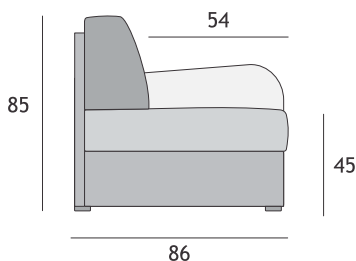

LAOS

Sedežni elementi

Seating elements
Elementi za sjedenje
Sitzelemente

L = 105 cm / l = 80 cm	1/8
L = 145 cm / l = 120 cm	2/8
L = 175 cm / l = 150 cm	3/8
L = 205 cm / l = 180 cm	4/8
L = ?	

Elementi s predalom

Elements with drawer
Elementi s ladicom
Elemente mit Schublade

L = 105 cm / l = 80 cm	1P/8
L = 145 cm / l = 120 cm	2P/8
L = 175 cm / l = 150 cm	3P/8
L = 205 cm / l = 180 cm	4P/8
L = ?	

Elementi z ležiščem

Elements with bed
Elementi s ležajem
Elemente mit Liegefläche

L = 105 cm / l = 80 cm	1L/8
L = 145 cm / l = 120 cm	2L/8
L = 175 cm / l = 150 cm	3L/8
L = 205 cm / l = 180 cm	4L/8
L = ?	

Tabure

Tabouret
Tabure
Taburett

D = 60 cm , L = 60 cm	T60
D = ? , L = ?	

Željena dimenzija
Your dimension
Željena dimenzija
Gewünschte Abmessung

Ležišče

Bed part of sofa
Ležaj
Bett

Iz elementov lahko sestavimo različne postavitve
We can provide various installations from the elements.
Elementi se mogu složiti na različite načine.
Aus den Elementen können Sie verschiedene Kombinationen zusammenstellen.