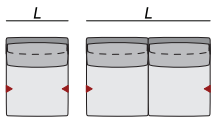

CANA

Sedežni elementi

Seating elements
Elementi za sjedenje
Sitzelemente

| Enosed / 1-seater Jednosjed / 1-sitzer | |
|---|------|
| L = 65 cm | 11/0 |
| L = 75 cm | 12/0 |
| L = 85 cm | 13/0 |
| L = 95 cm | 14/0 |
| Dvised / 2-seater Dvosjed / 2-sitzer | |
| L = 130 cm | 21/0 |
| L = 150 cm | 22/0 |
| L = 170 cm | 23/0 |
| L = 190 cm | 24/0 |
| L = ? | |

Ležalniki

Recliners
Ležajevi
Liegen

| | |
|-----------------------|-------|
| D = 155 cm, L = 75 cm | L12/0 |
| D = 155 cm, L = 85 cm | L13/0 |
| D = 155 cm, L = 95 cm | L14/0 |
| D = 175 cm, L = 75 cm | L22/0 |
| D = 175 cm, L = 85 cm | L23/0 |
| D = 175 cm, L = 95 cm | L24/0 |
| D = 195 cm, L = 75 cm | L32/0 |
| D = 195 cm, L = 85 cm | L33/0 |
| D = 195 cm, L = 95 cm | L34/0 |
| D = ?, L = ? | |

Tabure

Tabouret
Tabure
Taburet

| | |
|----------------------|-----|
| D = 65 cm, L = 65 cm | T65 |
| D = 85 cm, L = 85 cm | T85 |
| D = ?, L = ? | |

Željena dimenzija
Your dimension
Željena dimenzija
Gewünschte Abmessung