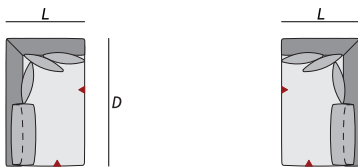

Tabure

Tabouret
Tabure
Taburet

| | |
|----------------------|-----|
| D = 65 cm, L = 65 cm | T65 |
| D = 85 cm, L = 85 cm | T85 |
| D = ?, L = ? | |

Željena dimenzija
Your dimension
Željena dimenzija
Gewünschte Abmessung

Kotni element

corner unit
Kutni element
Eckelement

L = 108 cm | 5/5

Premična blazina

Movable cushion
Pokretni jastuk
Beweglichen Kissen

| | |
|-----------------------|-----|
| D = 130 cm, L = 65 cm | B65 |
| D = 130 cm, L = 65 cm | |
| D = ?, L = ? | |

Kotni ležalniki

Corner recliners
Kutni ležajevi
Eckliegen

| | | |
|--------------|------------------------|-------|
| KL1/6 | D = 135 cm, L = 108 cm | KL1/7 |
| KL3/6 | D = 175 cm, L = 108 cm | KL3/7 |
| KL5/6 | D = 195 cm, L = 108 cm | KL5/7 |
| KL7/6 | D = 215 cm, L = 108 cm | KL7/7 |
| D = ?, L = ? | | |

Polica

Shelf
Polica
Schelf

| | |
|-------|-----------|
| O/P45 | L = 45 cm |
| O/P65 | L = 65 cm |
| L = ? | |

Miza

Table
Stol
Tisch

| | |
|-----------------------|------|
| L = 108 cm, D = 65 cm | M108 |
| D = ?, L = ? | |