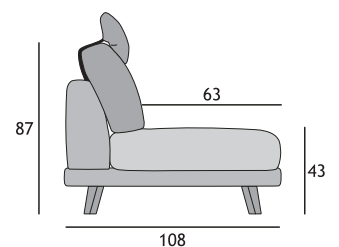

Iz elementov lahko sestavimo različne postavitve
We can provide various installations from the elements.
Elementi se mogu složiti na različite načine.
Aus den Elementen können Sie verschiedene Kombinationen zusammenstellen.

Elemente lahko dimenzijsko prilagodimo
The dimensions of the furniture elements can be altered.
Elementi se mogu prilagoditi raznim dimenzijama.
Die Elemente können in den Maßen angepasst werden.

Mikrotkanine
Microfabric
Microvlakna
Mikrofaser

Latoflex letvice
Latoflex slats
Latoflex letvice
Latoflex-Latten

Tkanine
Fabric
Tkanina
Stoff

Usnje
Leather
Koža
Leder