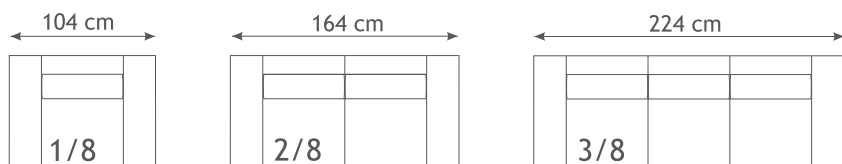

Sedežna garnitura VENEZIA

Samostojni elementi

Sedežni element brez naslona

Kotni element

Sedežni elementi z naslonom

Tabure

Vzglavnik

Stranica

Ležalniki

Standardne elemente se lahko dimenzijsko prilagodi

Iz elementov lahko sestavimo različne postavitve