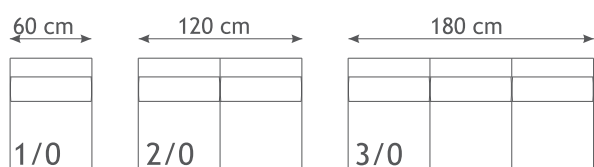

Sedežna garnitura VENEZIA

Samostojni elementi

Sedežni element brez naslona

Kotni element

Sedežni elementi z naslonom

Tabure

Vzglavnik

Stranica

Ležalniki

Standardne elemente se lahko dimenzijsko prilagodi

Iz elementov lahko sestavimo različne postavitve