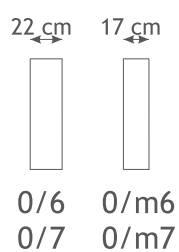

Sedežna garnitura VENEZIA

Samostojni elementi

Sedežni element brez naslona

Kotni element

Sedežni elementi z naslonom

Tabure

Vzglavnik

Stranica

Ležalniki

Standardne elemente se lahko dimenzijsko prilagodi

Iz elementov lahko sestavimo različne postavitve