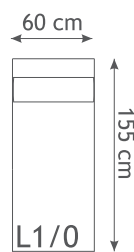

Sedežna garnitura VENEZIA

Samostojni elementi

Sedežni element brez naslona

Kotni element

Sedežni elementi z naslonom

Tabure

Vzglavnik

Stranica

Ležalniki

Standardne elemente se lahko dimenzijsko prilagodi

Iz elementov lahko sestavimo različne postavitve