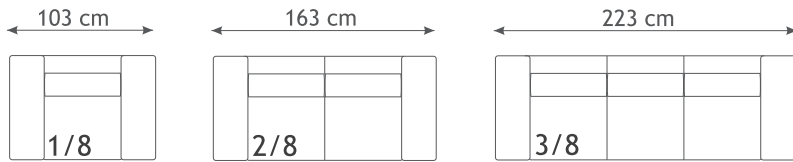

Sedežna garnitura TORINO

Samostojni elementi

Sedežni element brez naslona

Kotni element

Sedežni elementi z naslonom

Ležalniki

Tabure

Vzglavnik

Stranica

Standardne elemente se lahko dimenzijsko prilagodi

Iz elementov lahko sestavimo različne postavitve