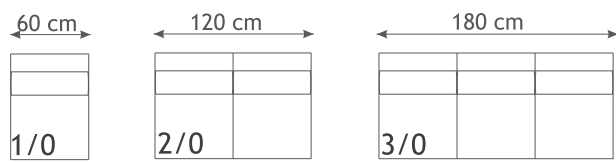

Sedežna garnitura TORINO

Samostojni elementi

Sedežni element brez naslona

Kotni element

Sedežni elementi z naslonom

Ležalniki

Tabure

Vzglavnik

Stranica

Standardne elemente se lahko dimenzijsko prilagodi

Iz elementov lahko sestavimo različne postavitve