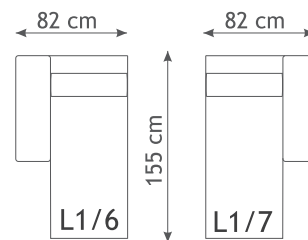

Sedežna garnitura TORINO

Samostojni elementi

Sedežni element brez naslona

Kotni element

Sedežni elementi z naslonom

Ležalniki

Tabure

Vzglavnik

Stranica

Standardne elemente se lahko dimenzijsko prilagodi

Iz elementov lahko sestavimo različne postavitve