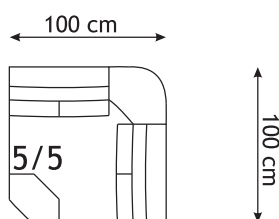

Sedežna garnitura ROCCO

Sedežni elementi z naslonom

Sedežni elementi z naslonom

Kotni element z odprtim naslonom

Kotni element z zaprtim naslonom

Vzglavnik

Tabure

Stranica

Zaključna plošča 5cm

Odprt zaključek

Možnost relax sedeža in naslon

Iz elementov lahko sestavimo različne postavitve