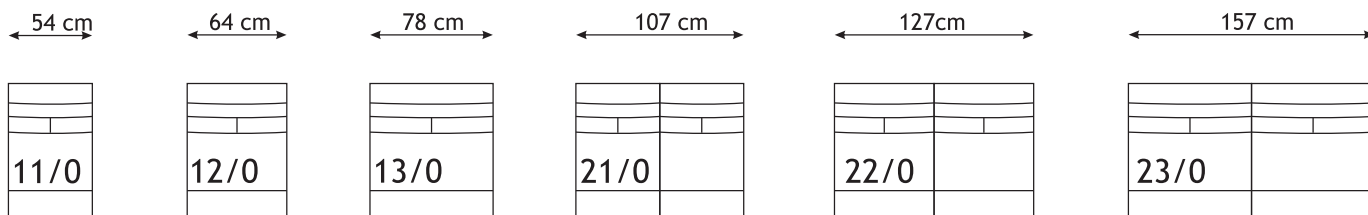

Sedežna garnitura ROCCO

Sedežni elementi z naslonom

Sedežni elementi z naslonom

Kotni element z odprtim naslonom

Kotni element z zaprtim naslonom

Vzglavnik

Tabure

Stranica

Zaključna plošča 5cm

Odprt zaključek

Možnost relax sedeža in naslon

Iz elementov lahko sestavimo različne postavitve