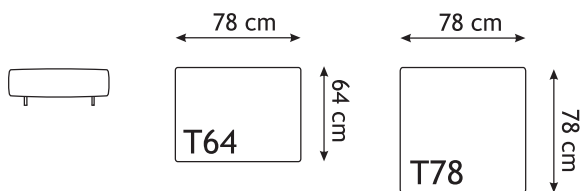

Sedežna garnitura ROCCO

Sedežni elementi z naslonom

Sedežni elementi z naslonom

Kotni element z odprtim naslonom

Kotni element z zaprtim naslonom

Vzglavnik

Tabure

Stranica

Zaključna plošča 5cm

Odprt zaključek

Možnost relax sedeža in naslon

Iz elementov lahko sestavimo različne postavitve