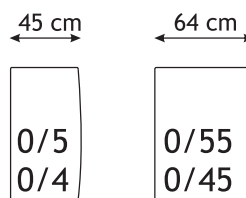

Sedežna garnitura ROCCO

Sedežni elementi z naslonom

Sedežni elementi z naslonom

Kotni element z odprtim naslonom

Kotni element z zaprtim naslonom

Vzglavnik

Tabure

Stranica

Zaključna plošča 5cm

Odprt zaključek

Možnost relax sedeža in naslon

Iz elementov lahko sestavimo različne postavitve