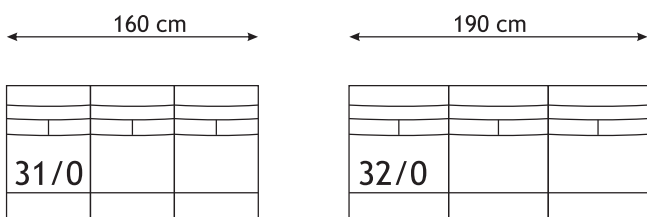

Sedežna garnitura ROCCO

Sedežni elementi z naslonom

Sedežni elementi z naslonom

Kotni element z odprtim naslonom

Kotni element z zaprtim naslonom

Vzglavnik

Tabure

Stranica

Zaključna plošča 5cm

Odprt zaključek

Možnost relax sedeža in naslon

Iz elementov lahko sestavimo različne postavitve