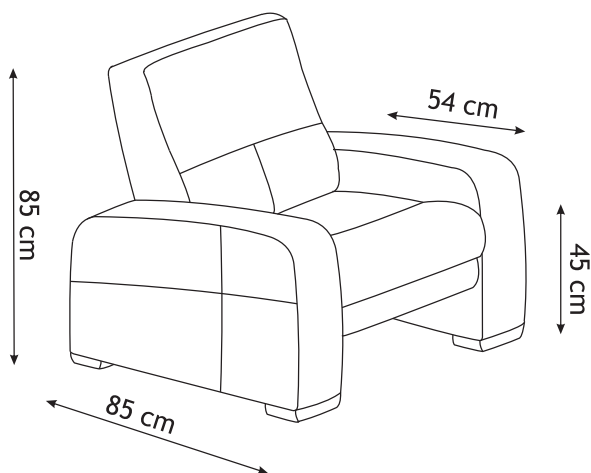

Sedežna garnitura ROCCO

Sedežni elementi z naslonom

Sedežni elementi z naslonom

Kotni element z odprtim naslonom

Kotni element z zaprtim naslonom

Vzglavnik

Tabure

Stranica

Zaključna plošča 5cm

Odprt zaključek

Možnost relax sedeža in naslon

Iz elementov lahko sestavimo različne postavitve