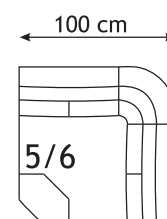

Sedežna garnitura ROCCO

Sedežni elementi z naslonom

Sedežni elementi z naslonom

Kotni element z odprtim naslonom

Kotni element z zaprtim naslonom

Vzglavnik

Tabure

Stranica

Zaključna plošča 5cm

Odprt zaključek

Možnost relax sedeža in naslon

Iz elementov lahko sestavimo različne postavitve