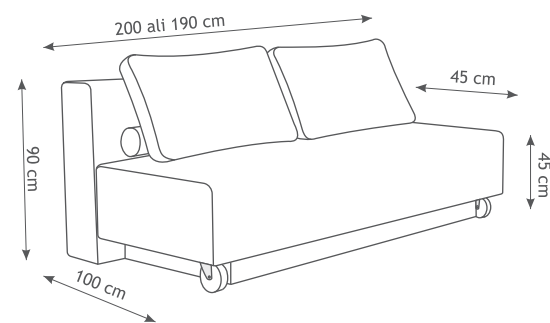

# Sedežna garnitura MARK

Standardne elemente se lahko dimenzijsko prilagodi

Iz elementov lahko sestavimo različne postavitve

Sedežna garnitura je primerna za vsakodnevno spanje

# Sedežna garnitura RICA

LEVA ali DESNA izvedba

Standardne elemente se lahko dimenzijsko prilagodi

Sedežna garnitura je primerna za vsakodnevno spanje