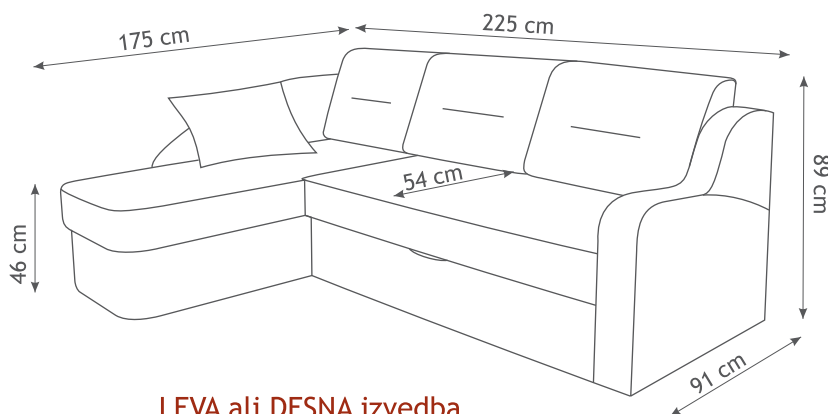

# Sedežna garnitura MARK

Standardne elemente se lahko dimenzijsko prilagodi

Iz elementov lahko sestavimo različne postavitve

Sedežna garnitura je primerna za vsakodnevno spanje

# Sedežna garnitura RICA

LEVA ali DESNA izvedba

Standardne elemente se lahko dimenzijsko prilagodi

Sedežna garnitura je primerna za vsakodnevno spanje