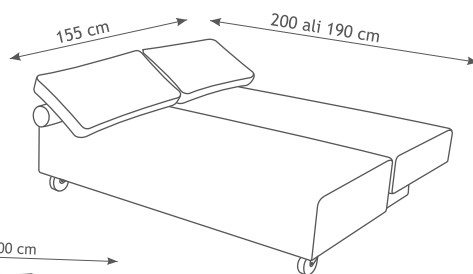

# Sedežna garnitura MARK

Standardne elemente se lahko dimenzijsko prilagodi

Iz elementov lahko sestavimo različne postavitve

Sedežna garnitura je primerna za vsakodnevno spanje

# Sedežna garnitura RICA

LEVA ali DESNA izvedba

Standardne elemente se lahko dimenzijsko prilagodi

Sedežna garnitura je primerna za vsakodnevno spanje