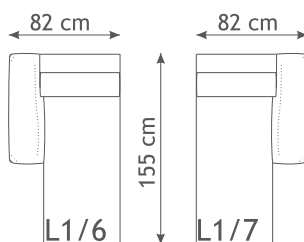

Sedežna garnitura PALERMO

Samostojni elementi

Sedežni element brez naslona

Kotni element

Sedežni elementi z naslonom

Ležalniki

Tabure

Vzglavnik

Stranica

Standardne elemente se lahko dimenzijsko prilagodi

Iz elementov lahko sestavimo različne postavitve