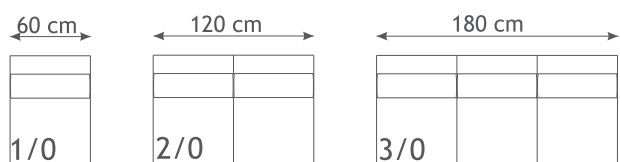

Sedežna garnitura PALERMO

Samostojni elementi

Sedežni element brez naslona

Kotni element

Sedežni elementi z naslonom

Ležalniki

Tabure

Vzglavnik

Stranica

Standardne elemente se lahko dimenzijsko prilagodi

Iz elementov lahko sestavimo različne postavitve