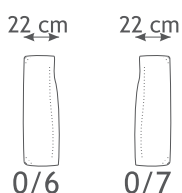

Sedežna garnitura PALERMO

Samostojni elementi

Sedežni element brez naslona

Kotni element

Sedežni elementi z naslonom

Ležalniki

Tabure

Vzglavnik

Stranica

Standardne elemente se lahko dimenzijsko prilagodi

Iz elementov lahko sestavimo različne postavitve