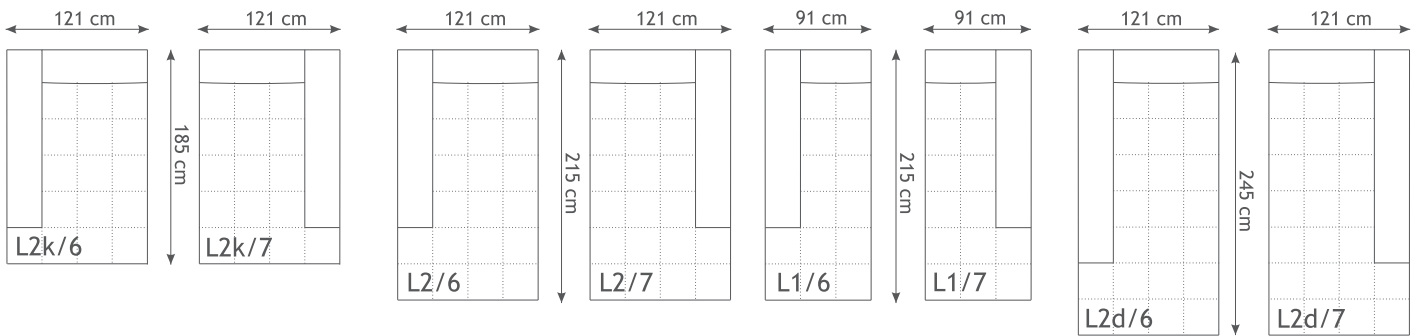

Sedežna garnitura NEPAL

Samostojni elementi

Sedežni elementi z naslonom

Ležalniki

Vzglavnik

Tabure

Stranica

Sedežni element brez naslona

Kotni element

Standardne elemente se lahko dimenzijsko prilagodi

Iz elementov lahko sestavimo različne postavitve