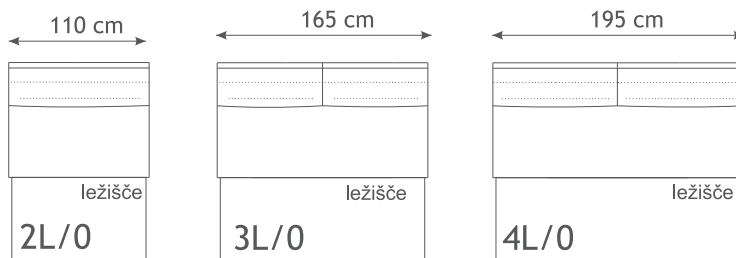

Sedežna garnitura NAPOLI

Sedežni elementi z naslonom

Sedežni element brez naslona

Kotni element

Sedežni elementi z naslonom in predalom

Kotni ležalniki s predalom

Vzglavnik

Tabure

Stranica

Sedežni elementi z naslonom in ležiščem

Standardne elemente se lahko dimenzijsko prilagodi

Iz elementov lahko sestavimo različne postavitve

Sedežna garnitura je primerna za vsakodnevno spanje