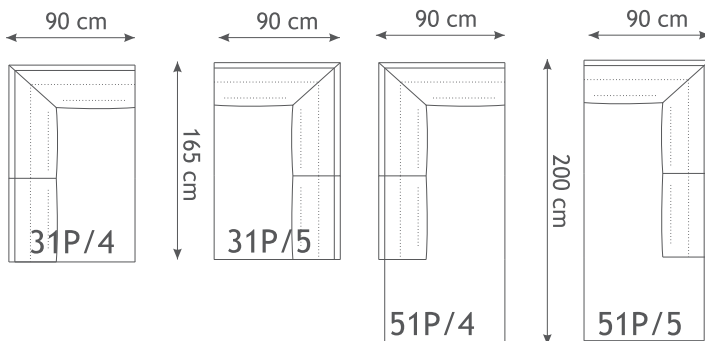

Sedežna garnitura NAPOLI

Sedežni elementi z naslonom

Sedežni element brez naslona

Kotni element

Sedežni elementi z naslonom in predalom

Kotni ležalniki s predalom

Vzglavnik

Tabure

Stranica

Sedežni elementi z naslonom in ležiščem

Standardne elemente se lahko dimenzijsko prilagodi

Iz elementov lahko sestavimo različne postavitve

Sedežna garnitura je primerna za vsakodnevno spanje