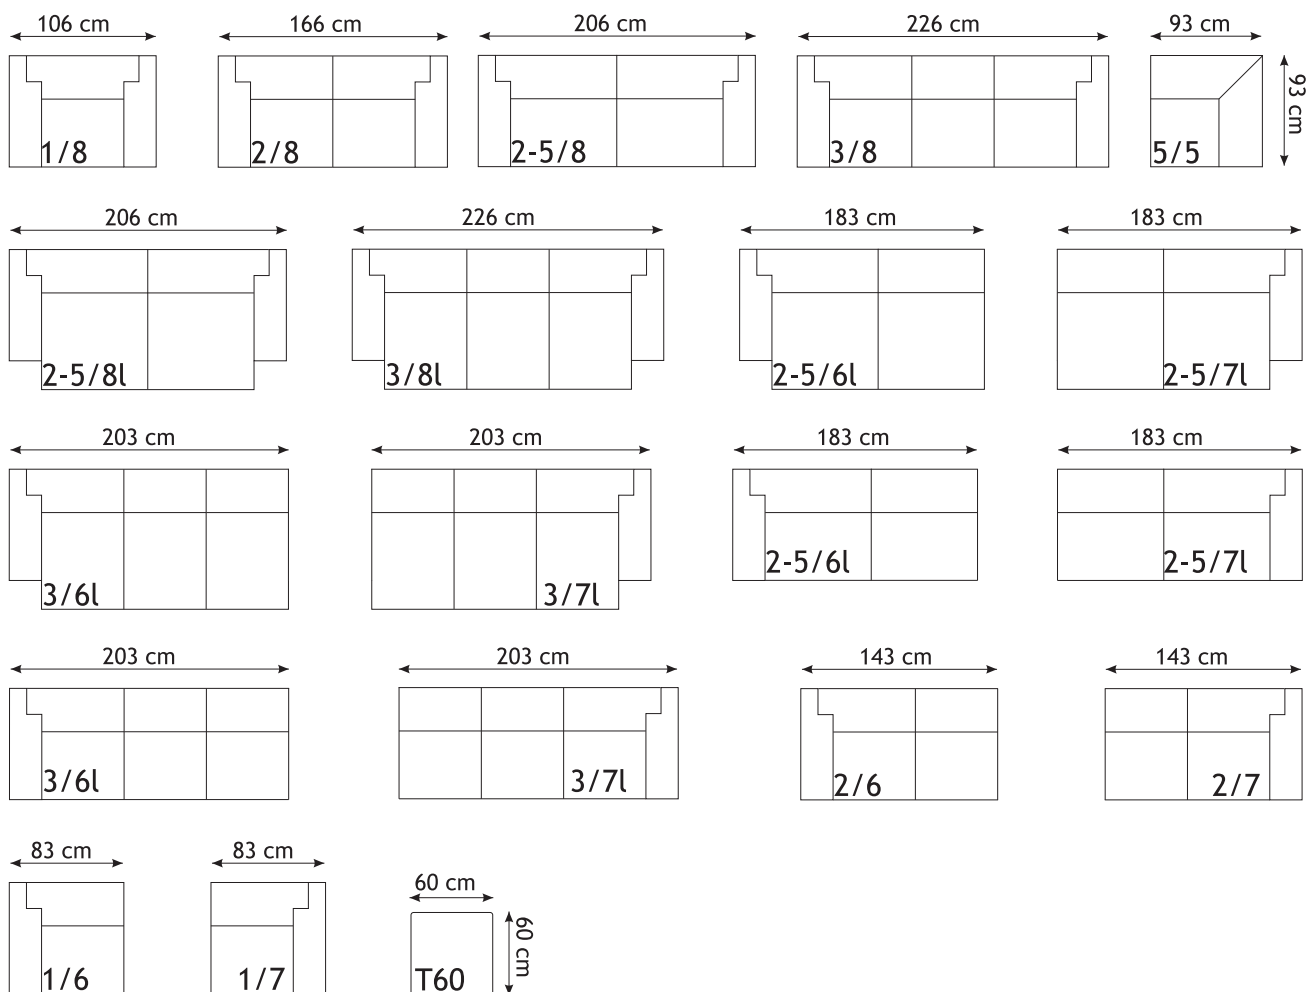

Sedežna garnitura MANGO

Standardne elemente se lahko dimenzijsko prilagodi

Iz elementov lahko sestavimo različne postavitve