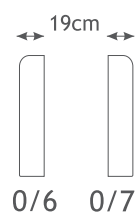

Sedežna garnitura LORD

Samostojni elementi

Sedežni elementi z naslonom

Vzglavnik

Tabure

Stranica

Ležalniki

Kotni element

Standardne elemente se lahko dimenzijsko prilagodi

Iz elementov lahko sestavimo različne postavitve