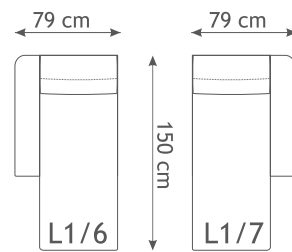

Sedežna garnitura LORD

Samostojni elementi

Sedežni elementi z naslonom

Vzglavnik

Tabure

Stranica

Ležalniki

Kotni element

Standardne elemente se lahko dimenzijsko prilagodi

Iz elementov lahko sestavimo različne postavitve