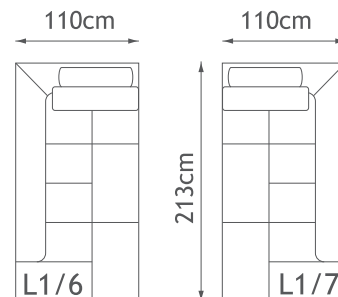

Sedežna garnitura GALAXY

Samostojni elementi

Sedežni elementi z naslonom

Ležalniki

Vzglavnik

Tabure

Stranica s polico ali brez

Kotni element

Sedežni elementi brez naslona

Standardne elemente se lahko dimenzijsko prilagodi

Iz elementov lahko sestavimo različne postavitve