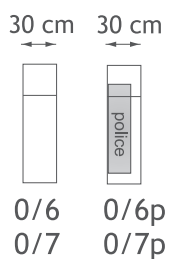

Sedežna garnitura GALAXY

Samostojni elementi

Sedežni elementi z naslonom

Ležalniki

Vzglavnik

Tabure

Stranica s polico ali brez

Kotni element

Sedežni elementi brez naslona

Standardne elemente se lahko dimenzijsko prilagodi

Iz elementov lahko sestavimo različne postavitve